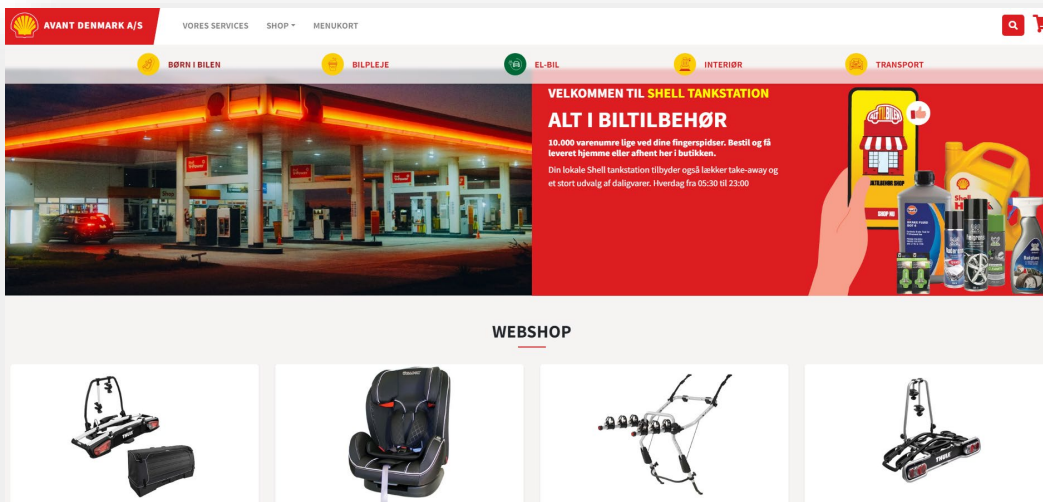

SHOPPEN

Klar, parat, **START**

- Hjemmeside med præsentation af stationen
- Webshop med mere end +25.000 varenumre fra dag ét
- Dag til dag levering fra Avant Danmarks lager
- Løbende kampagner henover året (tilbud)
- Integration til Facebook, indhold kan deles på lokale sites
- 1000-vis af produkter opfanges løbende af Google, og gør shop og station synlig