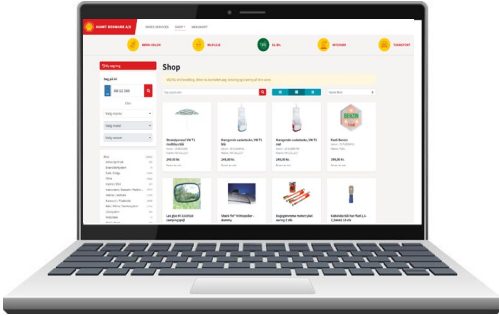

SHOPPEN

Dækningsbidrag Kr. 717,50